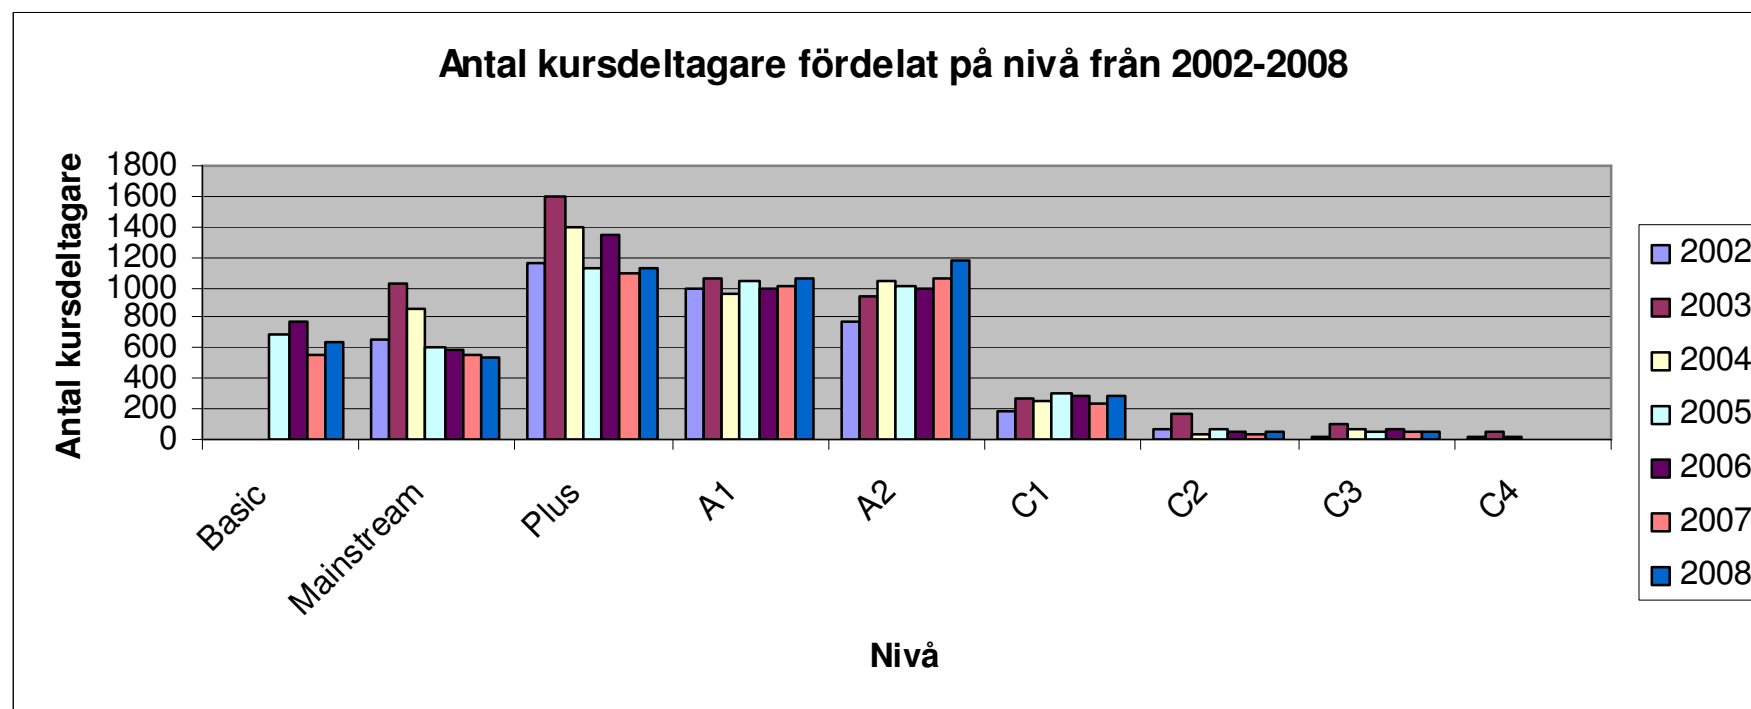

Kurser och Nybörjare

- Antal klubbar som startat nybörjarkurs 59
- Totalt antal startade nybörjarkurser 67
- Totalt antal kursdeltagare (B-C4) 4924

- Totalt har 489 nybörjare börjat under året.
- Under 2008 har 232 personer graduerats.

Utveckling 2002-2008

	2002	2003	2004	2005	2006	2007	2008
Basic				696	775	548	636
Mainstream	652	1030	851	605	586	560	544
Plus	1163	1597	1398	1134	1338	1094	1123
A1	991	1057	955	1043	989	1003	1062
A2	781	936	1045	1003	988	1067	1176
C1	190	264	244	295	285	229	280
C2	62	170	41	61	47	41	45
C3	12	96	59	46	61	46	54
C4	9	49	19	0	6	7	4

Kursdeltagare 2008 fördelat på kön och nivå

Antal kursdeltagare fördelat på nivå från 2002-2008

År 2003 hade SAASDC det högsta antalet medlemmar sedan statistiken pågått.

Basicnivån är inte tillfrågad på samma sätt genom åren, därför visas statistik endast från och med 2005 och framåt.