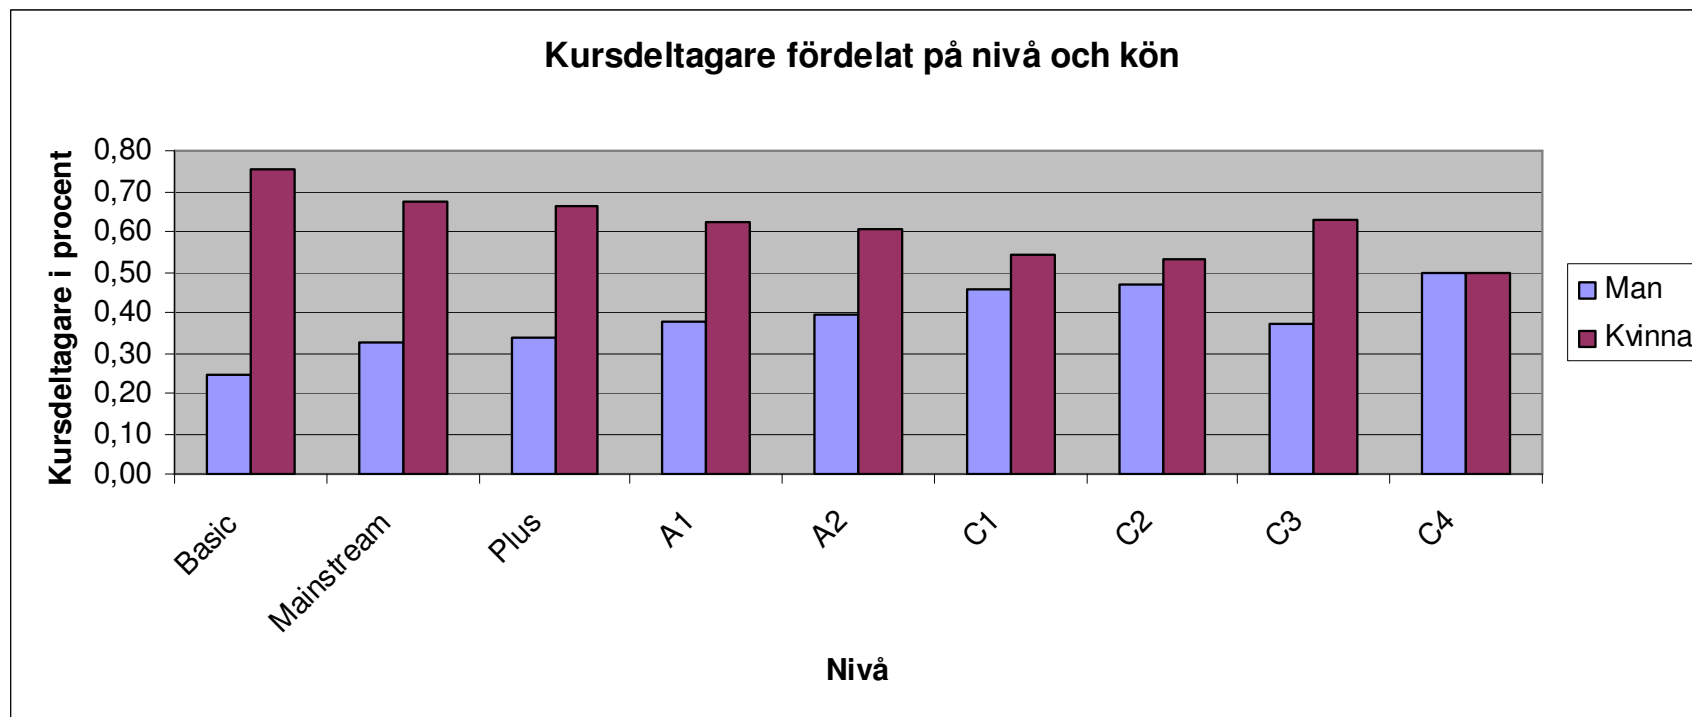

Utveckling 2002-2008

	2002	2003	2004	2005	2006	2007	2008
Basic				696	775	548	636
Mainstream	652	1030	851	605	586	560	544
Plus	1163	1597	1398	1134	1338	1094	1123
A1	991	1057	955	1043	989	1003	1062
A2	781	936	1045	1003	988	1067	1176
C1	190	264	244	295	285	229	280
C2	62	170	41	61	47	41	45
C3	12	96	59	46	61	46	54
C4	9	49	19	0	6	7	4

Kursdeltagare 2008 fördelat på kön och nivå