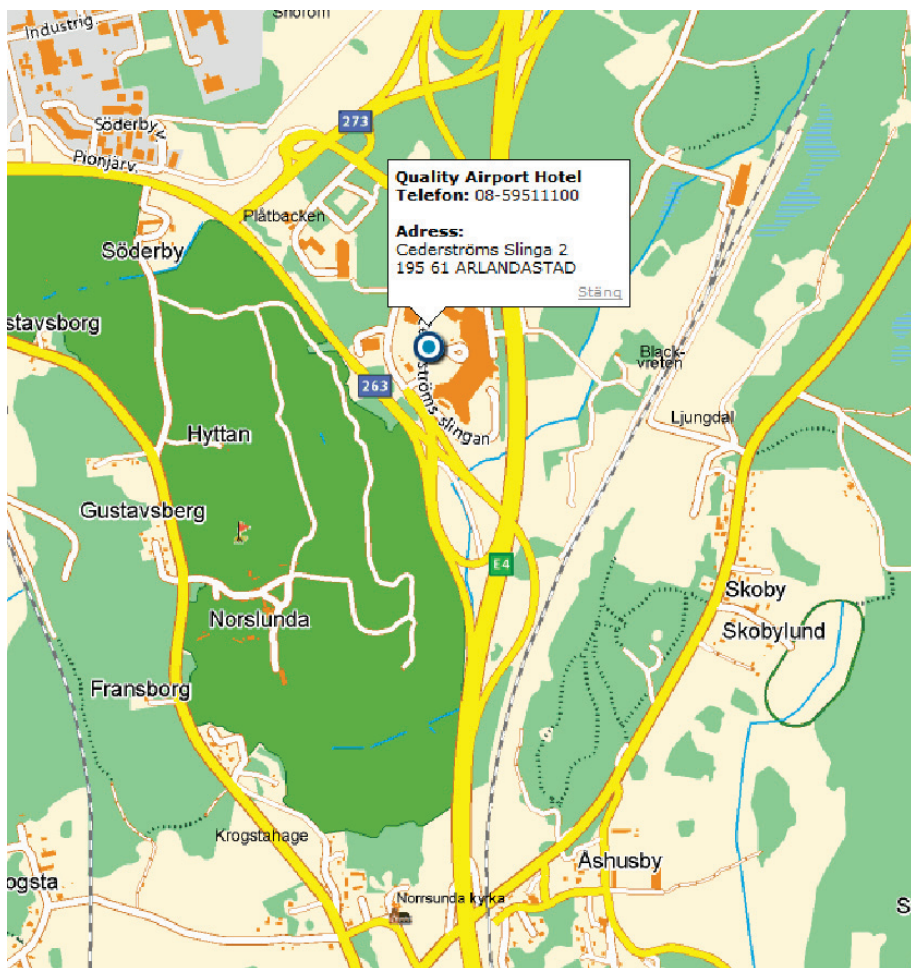

# Välkommen!

Seminarieret är ett samarrangemang mellan SAASDC och SACT