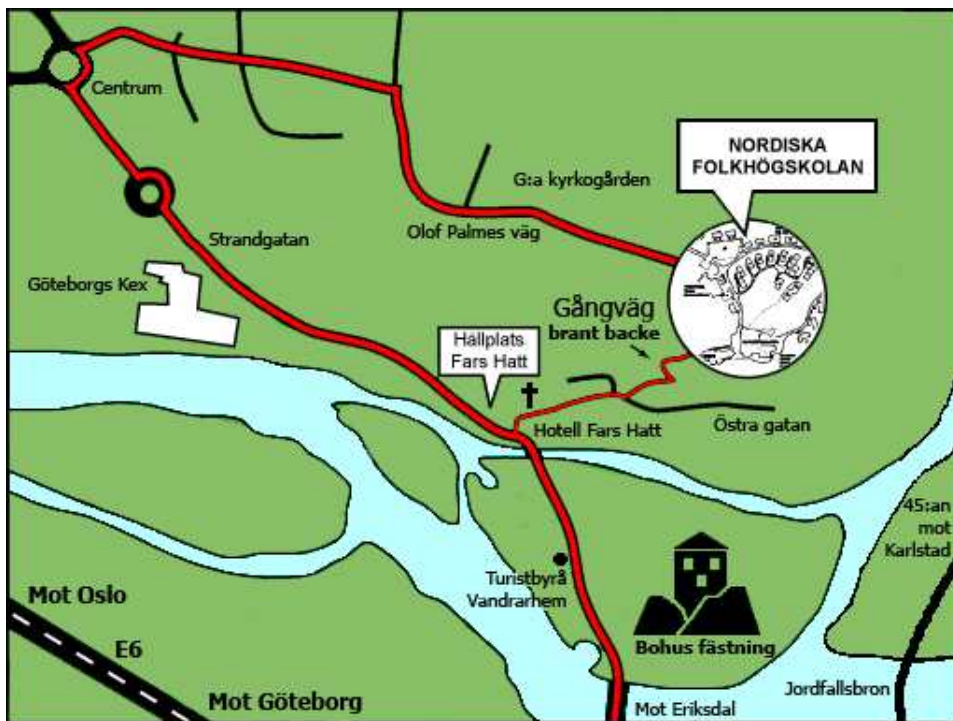

Välkommen!