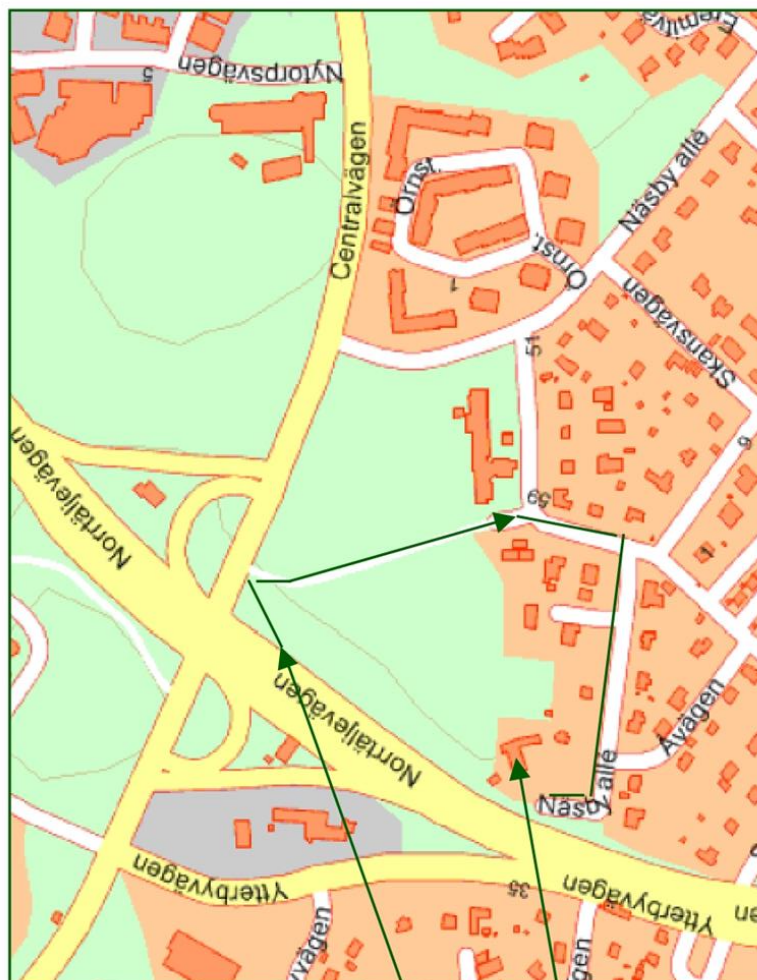

Det kommer att bli en fikapaus så ta med kaffekorg!

Vi förutsätter att alla är fullt friska!

Näsby Parks Squaredanceklubb

Titta gärna på vår hemsida <http://nasbysquare.se>

Karta för att hitta till oss finns på nästa sida!

Dansa Square Dance

Vägbeskrivning från Stockholm:

**T-bana till Danderyds Sjukhus,
buss 610 mot Vallentuna
eller 629 mot
Åkersberga
till Roslags Näsby
trafikplats.**

Gångväg ca 400 m.

Kvarntorpsgården

Näsbyarks Squaredanceklubb