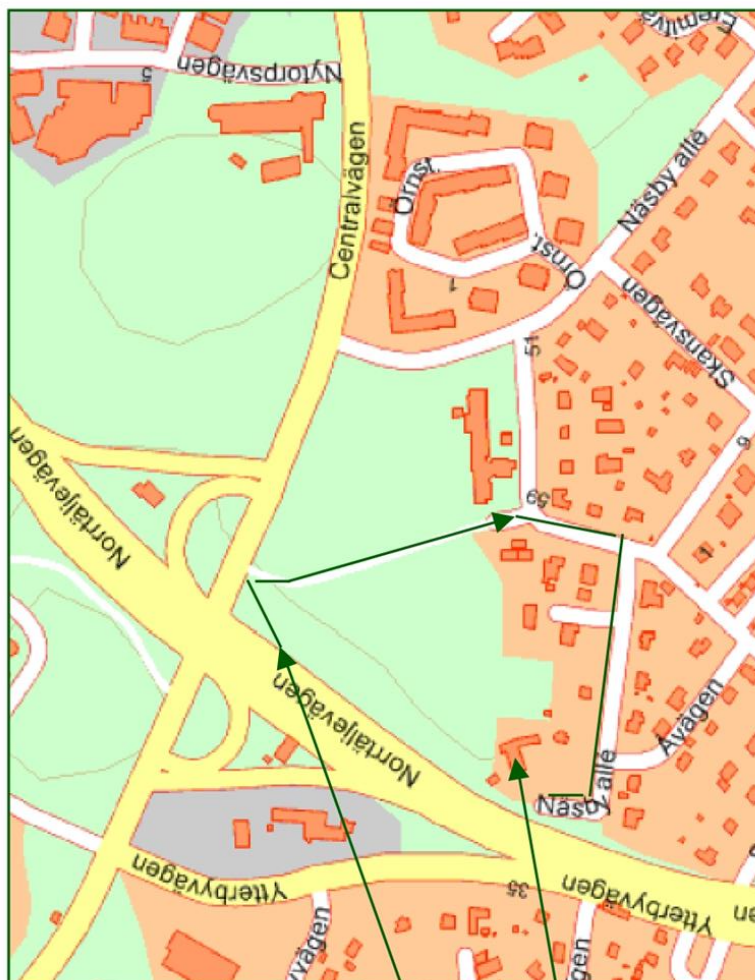

Välkommen till Kvarntorpsgården

Näsby Allé 72

Inträde 120 kr

Det kommer att bli en fikapaus så ta med kaffekorg!

Vi förutsätter att alla är fullt friska!

Näsby Parks Squaredanceklubb

Titta gärna på vår hemsida <http://nasbysquare.se>

Karta för att hitta till oss finns på nästa sida!

Dansa Square Dance

Vägbeskrivning från Stockholm:

**T-bana till Danderyds Sjukhus,
buss 610 mot Vallentuna
eller 629 mot
Åkersberga
till Roslags Näsby
trafikplats.**